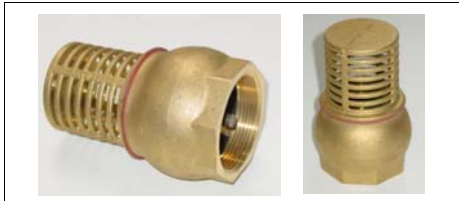

Zuigkorven

Messing zuigkorven met klep

Messing zuigkorf met klep en rubber zitting, voorzien van BSP binnengasdraad en eventueel voorzien van messing slangpilaar met 6-kant.

Messing slangpilaren met 6-kant voor aansluiting op messing zuigkorf

| Diameter Messing zuigkorf | Artikel-nummer |
|---------------------------|----------------|
| 1/2 inch | IZUIM012 |
| 3/4 inch | IZUIM019 |
| 1 inch | IZUIM025 |
| 1.1/4 inch | IZUIM032 |
| 1.1/2 inch | IZUIM038 |
| 2 inch | IZUIM050 |
| 2.1/2 inch | IZUIM065 |
| 3 inch | IZUIM075 |

| Diameter messing slangpilaar | Artikel-nummer |
|------------------------------|----------------|
| 1/2 inch | IVAM6012 |
| 3/4 inch | IVAM609 |
| 1 inch | IVAM6025 |
| 1.1/4 inch | IVAM6032 |
| 1.1/2 inch | IVAM6038 |
| 2 inch | IVAM6050 |
| 2.1/2 inch | IVAM6065 |
| 3 inch | IVAM6075 |

Zuigkorven

Plaatstalen zuigkorven zonder klep

Plaatstalen zuigkorf zonder voetklep en rubber zitting, voorzien van slangpilaar voor directe montage aan Rubber- en/of kunststofslangen

| Diameter | Type A. | Type B. | Type C. |
|------------|-----------|----------|-----------|
| 1.1/2 inch | - | - | IZUIYS038 |
| 2 inch | IZUIYS050 | - | IZUIYS050 |
| 2.1/2 inch | IZUIYS065 | - | IZUIYS065 |
| 3 inch | IZUIYS075 | IZUIY075 | - |
| 4 inch | IZUIYS100 | IZUIY100 | - |
| 6 inch | IZUIYS150 | - | - |