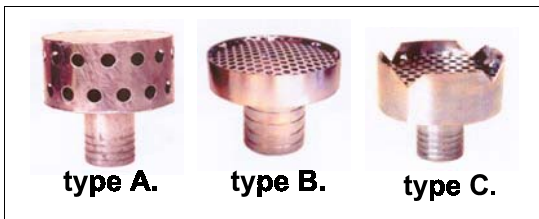

Zuigkorven

Messing zuigkorven met klep

Messing zuigkorf met klep en rubber zitting, voorzien van BSP binnengasdraad en eventueel voorzien van messing slangpilaar met 6-kant.

Messing slangpilaren met 6-kant voor aansluiting op messing zuigkorf

| Diameter Messing zuigkorf | Artikel-nummer |
|---------------------------|----------------|
| 1/2 inch | IZUIM012 |
| 3/4 inch | IZUIM019 |
| 1 inch | IZUIM025 |
| 1.1/4 inch | IZUIM032 |
| 1.1/2 inch | IZUIM038 |
| 2 inch | IZUIM050 |
| 2.1/2 inch | IZUIM065 |
| 3 inch | IZUIM075 |

| Diameter messing slangpilaar | Artikel-nummer |
|------------------------------|----------------|
| 1/2 inch | IVAM6012 |
| 3/4 inch | IVAM609 |
| 1 inch | IVAM6025 |
| 1.1/4 inch | IVAM6032 |
| 1.1/2 inch | IVAM6038 |
| 2 inch | IVAM6050 |
| 2.1/2 inch | IVAM6065 |
| 3 inch | IVAM6075 |

Zuigkorven

Plaatstalen zuigkorven zonder klep

Plaatstalen zuigkorf zonder voetklep en rubber zitting, voorzien van slangpilaar voor directe montage aan Rubber- en/of kunststofslangen

| Diameter | Type A. | Type B. | Type C. |
|------------|-----------|----------|-----------|
| 1.1/2 inch | - | - | IZUIYS038 |
| 2 inch | IZUIYS050 | - | IZUIYS050 |
| 2.1/2 inch | IZUIYS065 | - | IZUIYS065 |
| 3 inch | IZUIYS075 | IZUIY075 | - |
| 4 inch | IZUIYS100 | IZUIY100 | - |
| 6 inch | IZUIYS150 | - | - |