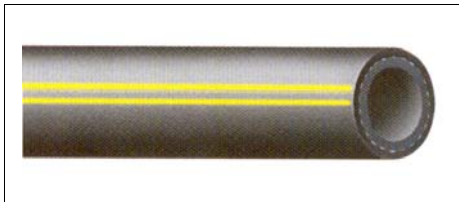

### Rubber EPDM water/deckwashose

EPDM rubber dekwasslang, kleur groen  
EPDM rubber waterhose, colour green, seawater, ozon and abrasion resistant.

**Temperature** : -40 up/to +110 gr. Cel.  
**Bursting Pressure** : 40 bar  
**Tube** : Smooth Black antistatic  
**Cover** : Smooth Green

### Rubber EPDM water/deckwashose

Rubber dekwasp & heetwaterslang, weer- en verouderingbestendig, kleur zwart met 2 gele lengtestrepen  
EPDM rubber (hot) waterhose, colour black with 2 yellow stripes, seawater, ozon and abrasion resistant